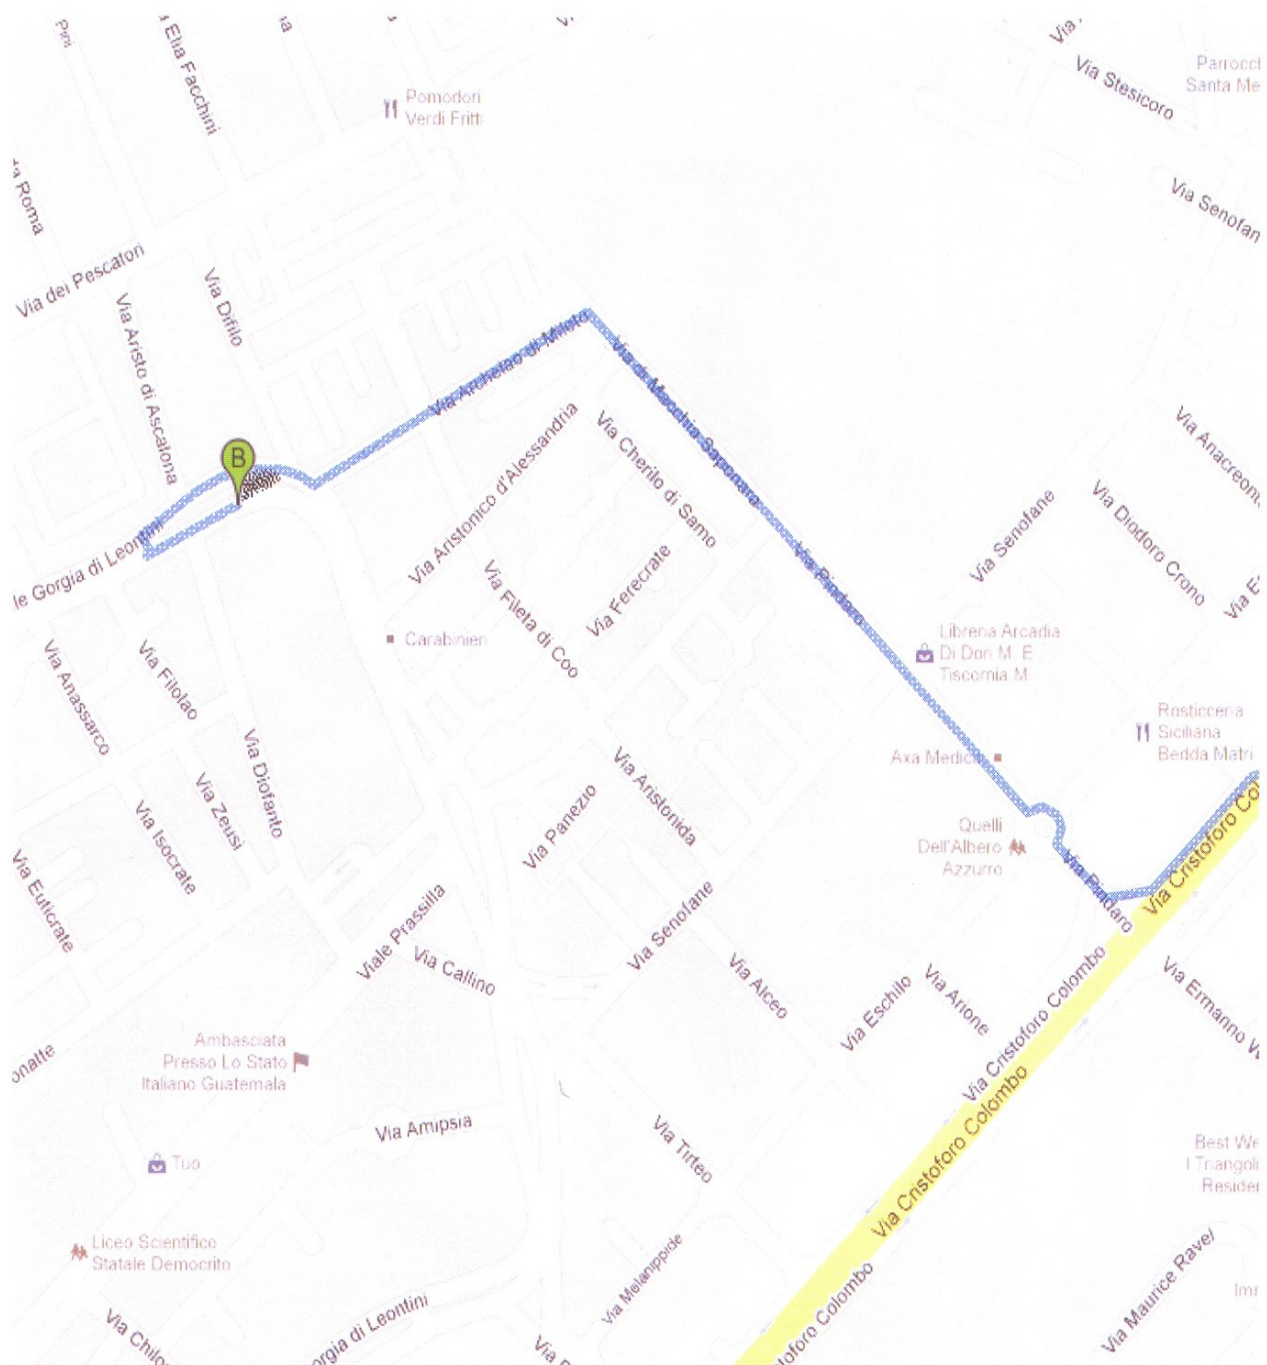

CSP Centro Sociale Polivalente
di CASALPALOCCO
via GORGIA DI LEONTINI 171

dalle 15 in poi:

*mostra fotografica dei progetti agape
mercatino etnico ed artigianale
pesca di beneficenza per bambini e adulti
grigliata mista*

Info 06-66180276 333-1228339

info@agapeonlus.it www.agapeonlus.it

1. Dal Grande Raccordo Anulare:
2. Prendi l'uscita 27 verso Ostia/Casal Palocco
3. Svoltata leggermente a destra e imbocca Via Cristoforo Colombo
4. Svoltata leggermente a sinistra per rimanere su Via Cristoforo Colombo
5. Svoltata leggermente a destra per rimanere su Via Cristoforo Colombo
6. Svoltata a destra e imbocca Via Pindaro Attraversa 1 rotonda
7. Prosegui dritto su Via di Macchia Saponara
8. Svoltata a sinistra e imbocca Via Archelao di Mileto
9. Svoltata a destra e imbocca Viale Gorgia di Leontini 171
10. Fai una inversione a U La tua destinazione è sulla destra